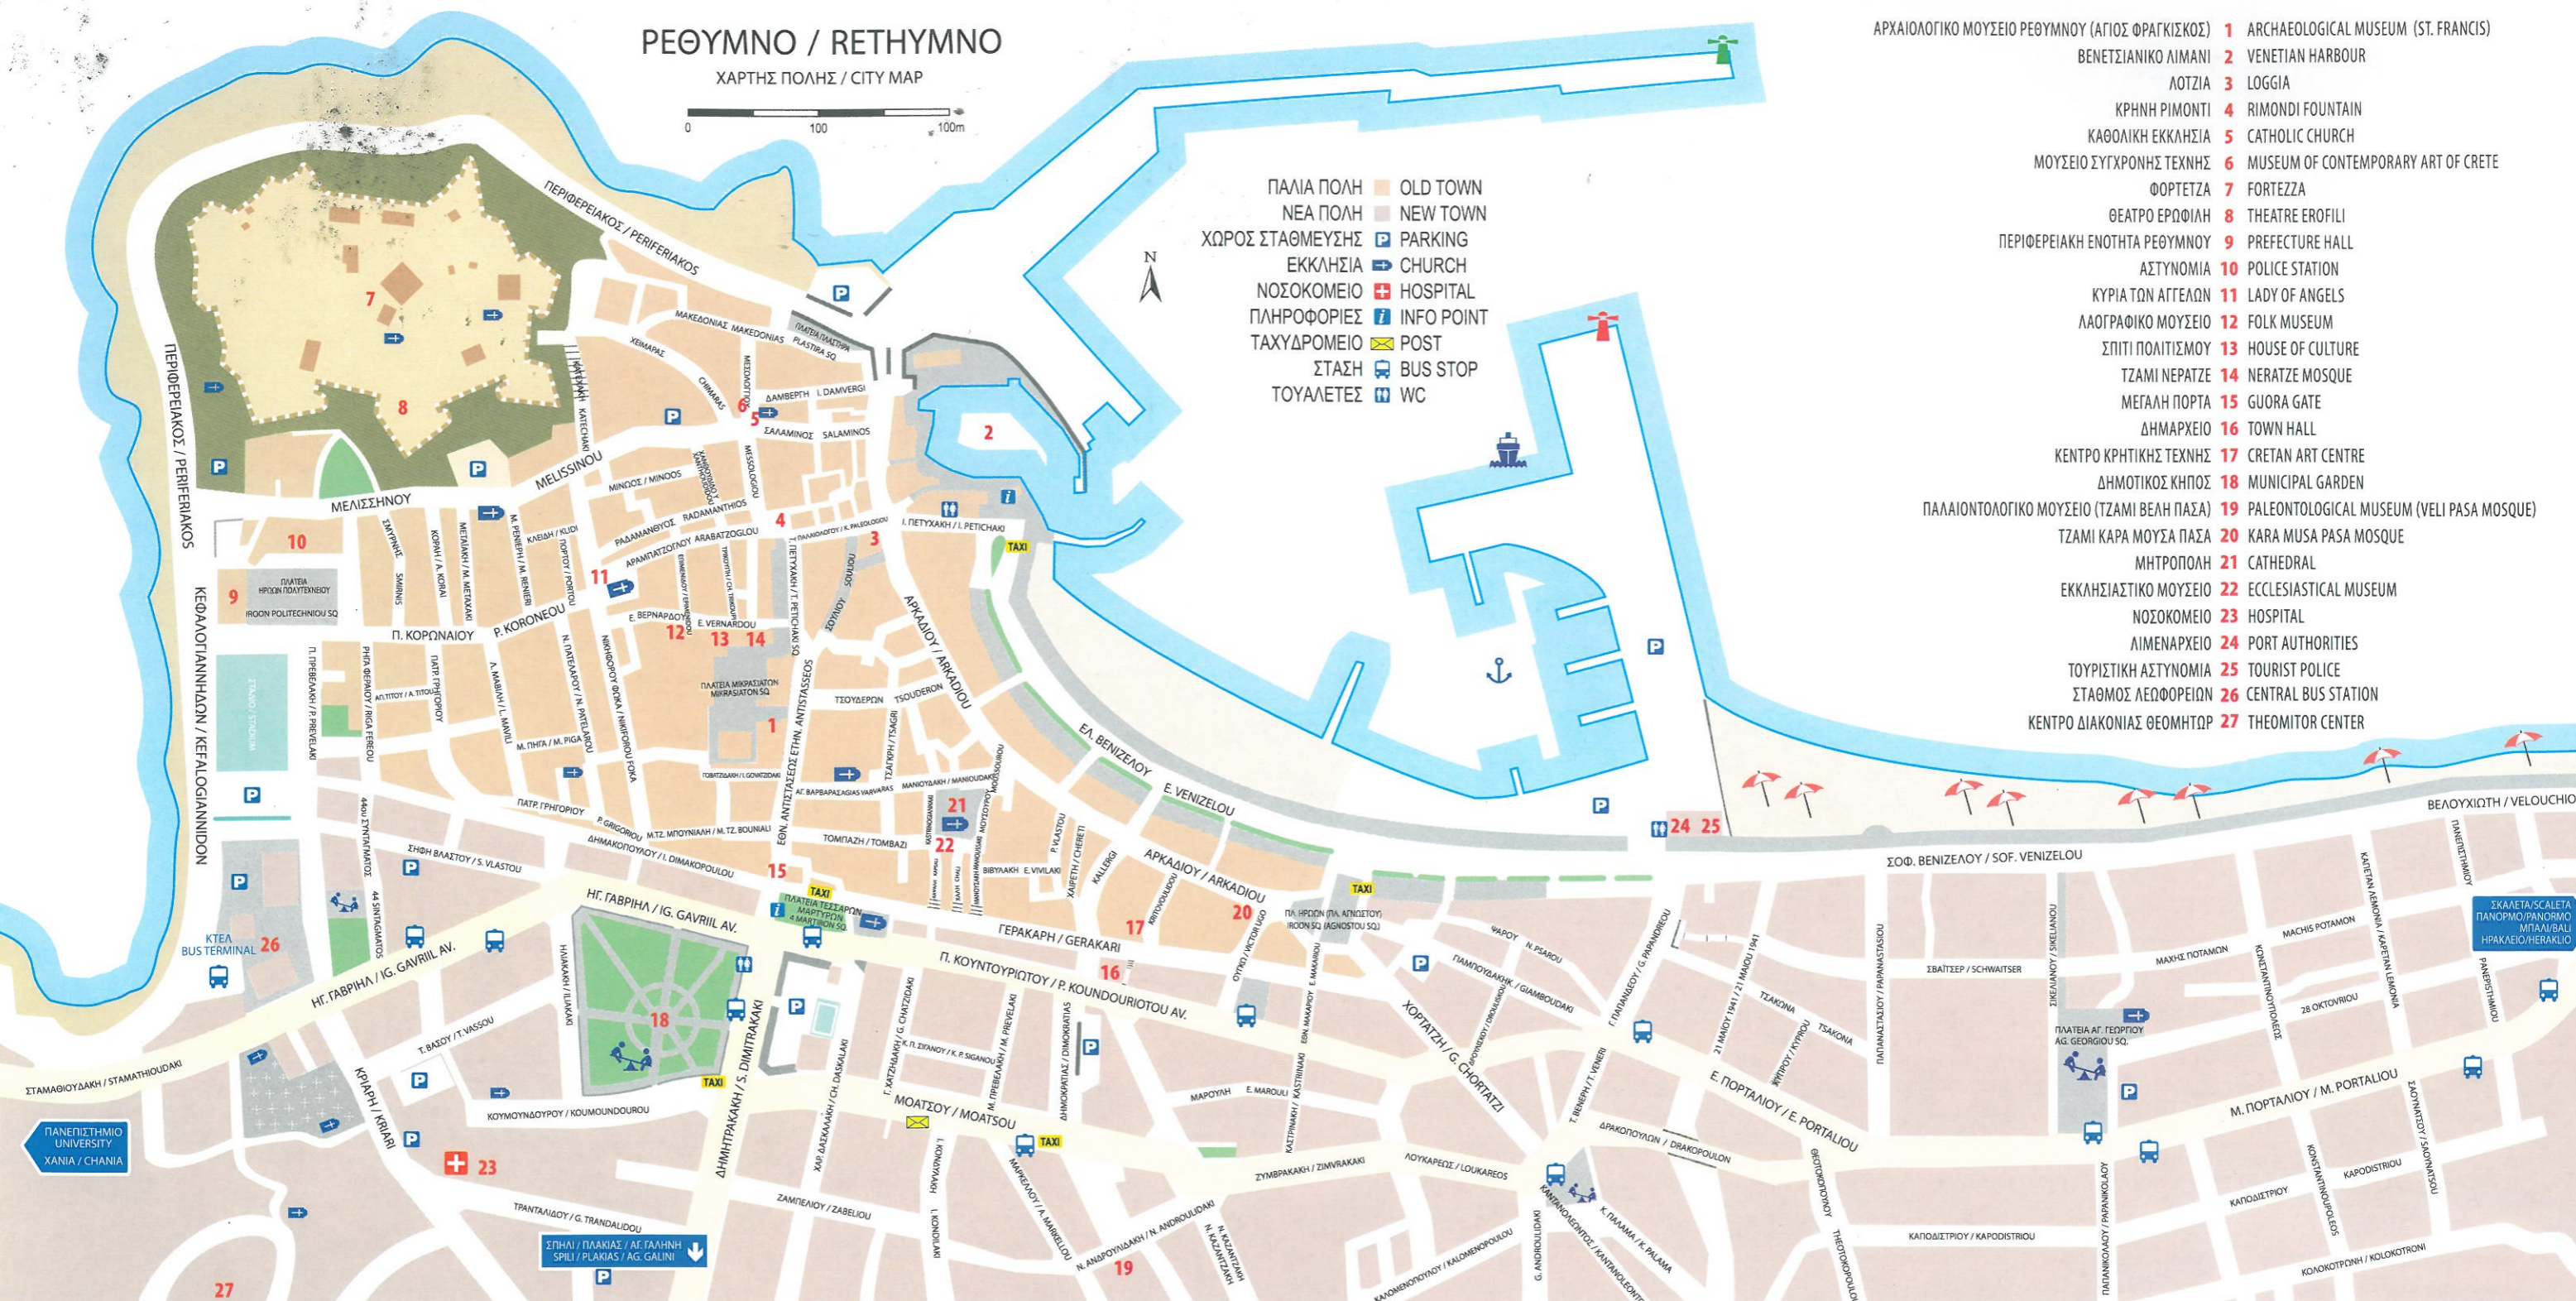

ΡΕΘΥΜΝΟ / RETHYMNO

ΧΑΡΤΗΣ ΠΟΛΗΣ / CITY MAP

- ΠΑΛΙΑ ΠΟΛΗ OLD TOWN
- ΝΕΑ ΠΟΛΗ NEW TOWN
- ΧΩΡΟΣ ΣΤΑΘΜΕΥΣΗΣ PARKING
- ΕΚΚΛΗΣΙΑ CHURCH
- ΝΟΣΟΚΟΜΕΙΟ HOSPITAL
- ΠΛΗΡΟΦΟΡΙΕΣ INFO POINT
- ΤΑΧΥΔΡΟΜΕΙΟ POST
- ΣΤΑΣΗ BUS STOP
- ΤΟΥΑΛΕΤΣ WC

- 1 ΑΡΧΑΙΟΛΟΓΙΚΟ ΜΟΥΣΕΙΟ ΡΕΘΥΜΝΟΥ (ΑΓΙΟΣ ΦΡΑΓΚΙΣΚΟΣ) ARCHAEOLOGICAL MUSEUM (ST. FRANCIS)
- 2 ΒΕΝΕΤΙΑΝΙΚΟ ΛΙΜΑΝΙ VENETIAN HARBOUR
- 3 ΛΟΤΖΙΑ LOGGIA
- 4 ΚΡΗΝΗ ΡΙΜΟΝΤΙ RIMONDI FOUNTAIN
- 5 ΚΑΘΟΛΙΚΗ ΕΚΚΛΗΣΙΑ CATHOLIC CHURCH
- 6 ΜΟΥΣΕΙΟ ΣΥΓΧΡΟΝΗΣ ΤΕΧΝΗΣ MUSEUM OF CONTEMPORARY ART OF CRETE
- 7 ΦΟΡΤΕΤΖΑ FORTEZZA
- 8 ΘΕΑΤΡΟ ΕΡΩΦΙΛΗ THEATRE EROFILI
- 9 ΠΕΡΙΦΕΡΕΙΑΚΗ ΕΝΟΤΗΤΑ ΡΕΘΥΜΝΟΥ PREFECTURE HALL
- 10 ΑΣΤΥΝΟΜΙΑ POLICE STATION
- 11 ΚΥΡΙΑ ΤΩΝ ΑΓΓΕΛΩΝ LADY OF ANGELS
- 12 ΛΑΟΓΡΑΦΙΚΟ ΜΟΥΣΕΙΟ FOLK MUSEUM
- 13 ΣΠΙΤΙ ΠΟΛΙΤΙΣΜΟΥ HOUSE OF CULTURE
- 14 ΤΖΑΜΙ ΝΕΡΑΤΖΕ NERATZE MOSQUE
- 15 ΜΕΓΑΛΗ ΠΟΡΤΑ GUORA GATE
- 16 ΔΗΜΑΡΧΕΙΟ TOWN HALL
- 17 ΚΕΝΤΡΟ ΚΡΗΤΙΚΗΣ ΤΕΧΝΗΣ CRETAN ART CENTRE
- 18 ΔΗΜΟΤΙΚΟΣ ΚΗΠΟΣ MUNICIPAL GARDEN
- 19 ΠΑΛΑΙΟΝΤΟΛΟΓΙΚΟ ΜΟΥΣΕΙΟ (ΤΖΑΜΙ ΒΕΛΗ ΠΑΣΑ) PALEONTOLOGICAL MUSEUM (VELI PASA MOSQUE)
- 20 ΤΖΑΜΙ ΚΑΡΑ ΜΟΥΣΑ ΠΑΣΑ KARA MUSA PASA MOSQUE
- 21 ΜΗΤΡΟΠΟΛΗ CATHEDRAL
- 22 ΕΚΚΛΗΣΙΑΣΤΙΚΟ ΜΟΥΣΕΙΟ ECCLESIASTICAL MUSEUM
- 23 ΝΟΣΟΚΟΜΕΙΟ HOSPITAL
- 24 ΛΙΜΕΝΑΡΧΕΙΟ PORT AUTHORITIES
- 25 ΤΟΥΡΙΣΤΙΚΗ ΑΣΤΥΝΟΜΙΑ TOURIST POLICE
- 26 ΣΤΑΘΜΟΣ ΛΕΩΦΟΡΕΙΩΝ CENTRAL BUS STATION
- 27 ΚΕΝΤΡΟ ΔΙΑΚΟΝΙΑΣ ΘΕΟΜΗΤΩΡ THEOMITOR CENTER

Rethymno Guide
MUNICIPALITY OF RETHYMNO
www.rethymno.guide

ΡΕΘΥΜΝΟ / RETHYMNO

ΧΑΡΤΗΣ ΠΕΡΙΧΩΡΩΝ / MAP OF TOWN ENVIROUS